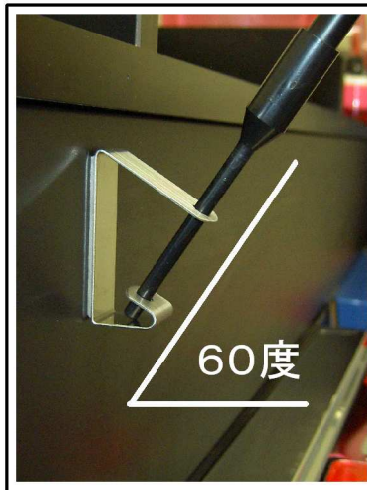

島上用L板

- ・高さ規制対策品
- ・島上にキャッチ類を付けれます
- ・H300×W35&W45 色:黒&青白
- ・オーダーメイド寸法にて作成も可能です
- ・専用ビスで固定
- ・その他色は別途になります

- ・規定寸法以上は別途になります
- ・材質 鉄板厚2.3ミリ
- ・ビス穴4.5φ×2
- ・取付ビス2本付き

意匠登録中商品です

ミニキャッチャー

- ・ステンレス製 ミニ旗受け
- ・棒6φ挿し、60度専用
- ・工業用超強力テープ使用

- ・材質 SUS430
- ・厚1ミリ×幅20×長さ59
- ・穴6.2φ、60度

意匠登録中商品です

ストレートキャッチ

- ・垂直のぼり受けです
- ・内径8φと6φの2種類、専用ビス付

- ・パイプSUS304、ベース板 鉄メッキ
- ・内径8φ用 高さ103×30×70
- ・内径6φ用高さ72×30×60

意匠登録中商品です